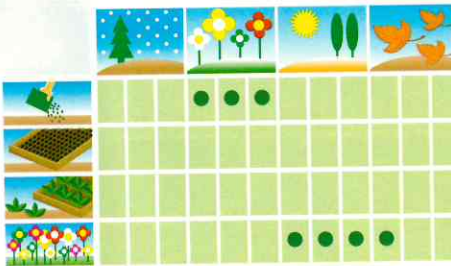

ADORMIDERA *(Papaver nudicaule)*

GIGANTE DE ISLANDIA

1. **ES** **ADORMIDERA GIGANTE DE ISLANDIA:** Papaverácea. Planta bisanual con pétalos como de papel, en amplia gama de colores. Se cultiva en tierra de jardín. Clima: cálido.
2. **PT** **DORMIDEIRA DE ISLANDIA GIGANTE:** Papaveráceas. Planta bisanual com pétalos como de papel, em ampla gama de cores. Cultivar em terra de jardim. Clima: cálido.
3. **GB** **GIANT ICELAND POPPY:** Papaveraceae. Biennial plant with paper-like petals in a wide range of colours. Grows in garden soil. Climate: hot.
4. **FR** **PAVOT D'ISLANDE GÉANT:** Papaveracée. Plante bisannuelle aux pétales comme du papier, dans un très large éventail de coloris. Se cultive en terre de jardin. Climat chaud.
5. **DE** **ISLÄNDISCHER RIESENMOHN:** Papaveraceae (Mohngewächse). Zweijährige Pflanze mit papierähnlichen Blütenblättern, breite Farbpalette. Gedeiht in Gartenerde. Klima: warm.

AR **خشخاش منوم آيسلندي عملاق:** أو فقط الخشخاش، نبات حولي ذو محالق تشبه الورق وهي متعددة الألوان. تزرع في تربة الحديقة. المناخ: حار.

SEMILLAS / SEMENTES / SEEDS /
SEMENCES / SAMEN / بذور

ENVASE HERMÉTICO.
EMBALAGEM HERMÉTICA.

- VIGOR Y GERMINACIÓN GARANTIZADOS.
  VIGOR E GERMINAÇÃO GARANTIDOS.
- CONSERVAR EN LUGAR FRESCO Y SECO.
  CONSERVAR EM LUGAR FRESCO E SECO.
- SEMILLAS PARA SIEMBRA NO APTAS PARA EL
  CONSUMO HUMANO O ANIMAL.
  SEMENTES IMPROPRIAS PARA CONSUMO HUMANO E
  ANIMAL, DESTINADAS APENAS PARA SEMEITEIRA.

CONTENIDO NETO
PESO DO CONTEÚDO

1 g

REF: FNFG6805
ZDIS6805

ROCALBA, S.A. - Productor ES09170031

FECHA ÚLTIMO ANÁLISIS:
DATA DA ÚLTIMA ANÁLISE:

11-19/11-23
LOTE: 0245725

VALIDEZ ANÁLISIS HASTA:
VALIDADE ANÁLISE ATÉ:

8 423737 090519