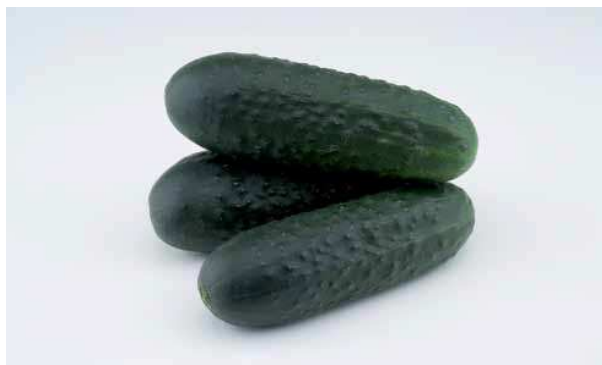

PEPINO URANO F1

Variedad de planta rústica y alto vigor, con muy buen comportamiento ante las bajas temperaturas. Fruto muy oscuro y espinoso, con longitud óptima en pleno invierno. Alta producción tanto en el tallo principal como en los laterales. Variedad recomendada para siembras de octubre a enero. Resistencia intermedia (IR) a CVYV (Virus de las Venas Amarillas) y Oidio.