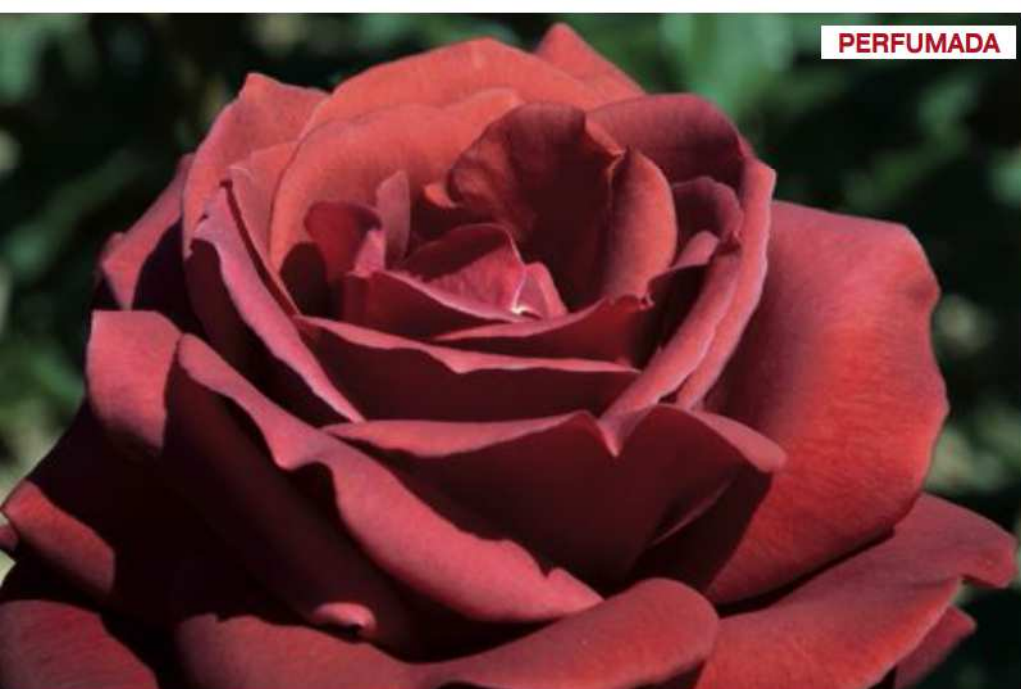

PERFUMADA

Princesse de Monaco® Meimagarmic

Rosal de suntuosa belleza, de hoja ancha y brillante, planta muy resistente. Altura 70-80 cm.

Rose-bush of sumptuous beauty, of broad and brilliant leaves, and very resistant. Height 70-80 cm.

Variedad Premiada • Awarred variety

PERFUMADA

Caprice de Meiland® Meisionver

Rosal vigoroso que produce una multitud de flores de elegante color y perfume intenso y afrutado. Altura 100 cm.

Vigorous rose-bush that produces massive blooms in an elegant colour and intense and fruity perfume. Height 100 cm.

PERFUMADA

Terracotta® Simchoca

El original color tierra aporta una verdadera innovación en vuestro jardín, la flor compuesta de 30 pétalos se presenta de un modo muy elegante. Altura 100-110 cm.

The original earthy colour becomes a real innovation in your garden. The flower, consisting of 30 petals, appears in a very elegant way. Height 100-110 cm.