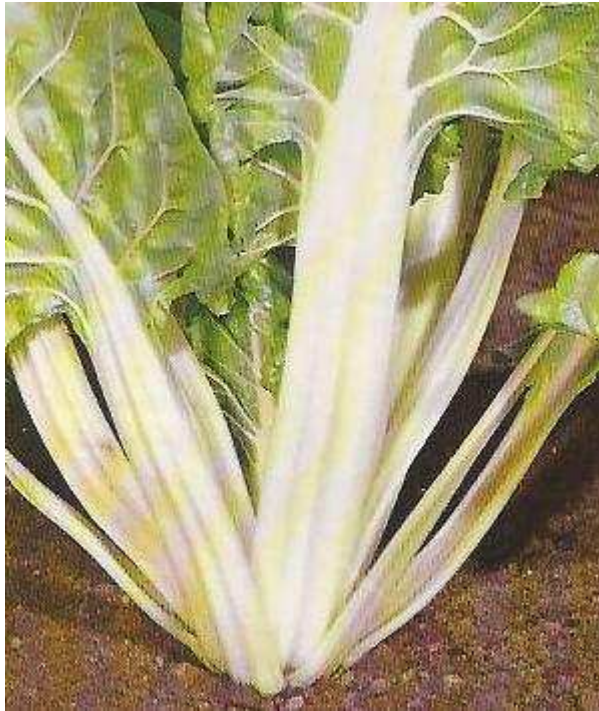

ACELGA AMARILLA DE LYON SELGA

VARIEDAD DE HOJAS NUMEROSAS, ERECTAS Y GRANDES, DE COLOR AMARILLENTO. MUY RESISTENTE A LA SUBIDA, PARA CULTIVAR DURANTE TODO EL AÑO. PENCAS BLANCAS, CARNOSAS Y TIERNAS, LEGANDO EN SU MAXIMO DESARROLLO A SOBREPASAR LOS 10 CENTIMETROS DE ANCHURA. MUY RESISTENTE AL FRIO Y AL ESPIGADO.