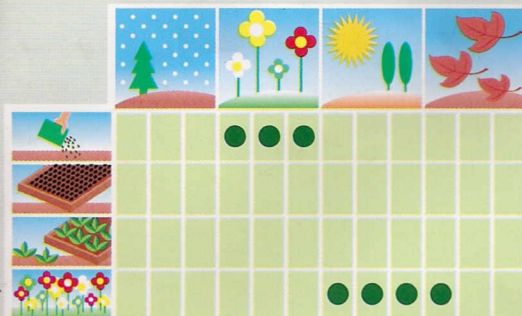

## GOTA DE SANGRE (*Adonis aestivalis*)

**ADONIS GOTA DE SANGRE ROJO:** Planta de la familia de las Arundináceas, anual, con flores rojas en forma de margarita y hojas lobuladas. Muy decorativa. Se cultiva en tierra de jardín. Clima: suave.

**ADONIS RED DROP OF BLOOD:** Plant in the Arundinaceae family, annual, with red, daisy-shaped flowers and lobed leaves. Highly decorative. Grows in garden soil. Climate: Mild.

**ADONIS GOUTTE DE SANG ROUGE:** Plante de la famille des Arundinacées, annuelle, aux fleurs rouges en forme de marguerite et aux feuilles lobuleuses. Très décorative. Se cultive en terre de Jardin. Climat tempéré.

**ADONIS GOTA DE SANGUE VERMELHA:** Planta da família das Arundináceas, anual, com flores vermelhas em forma de margarida e folhas lobuladas. Muito decorativa. Se cultiva em terra de jardim. Clima: suave.

**ADONIS-BLUTSTRÖPCHEN. ROT:** Pflanze aus der Familie der Ranunculaceae (Hahnenfußgewächse). Einjährig, mit roten, margeritenförmigen Blüten und gelappten Blättern. Sehr dekorativ. Wird in Gartenerde kultiviert. Klima: mild.